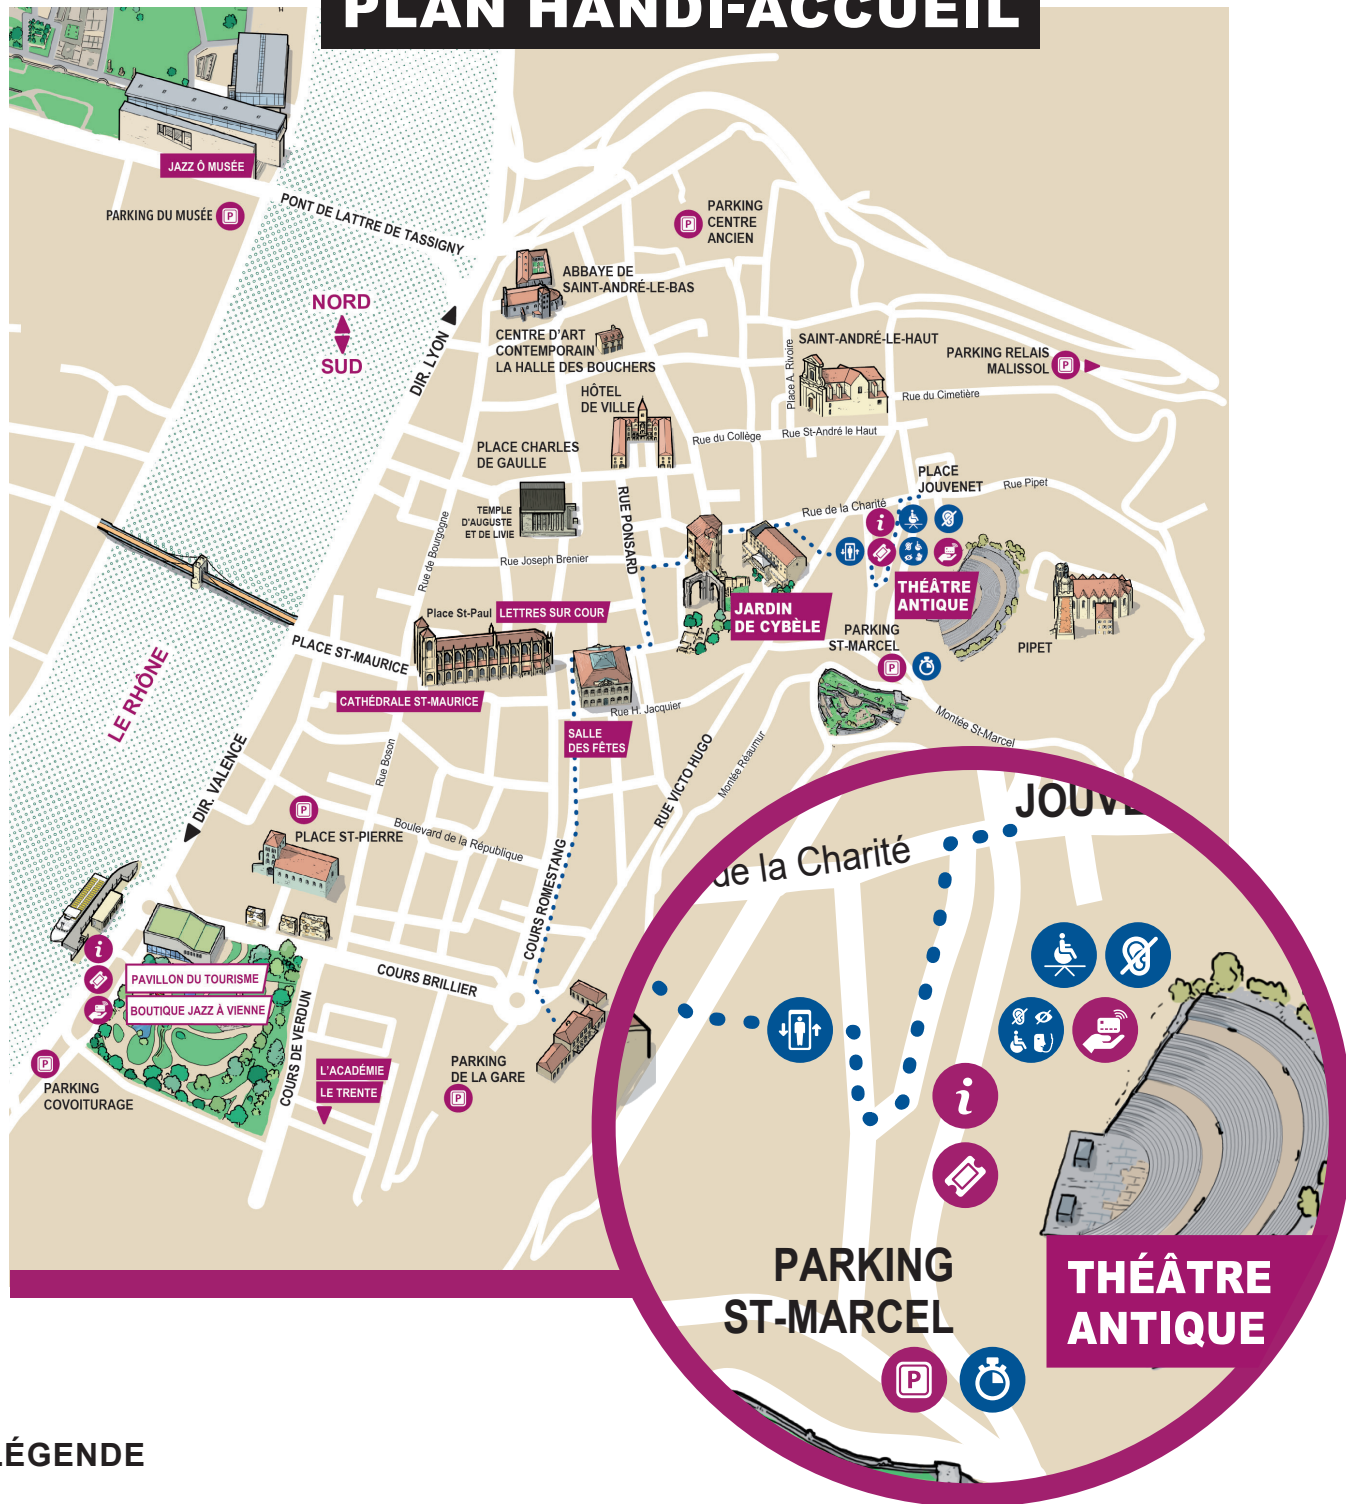

Théâtre Antique

PLAN HANDI-ACCUEIL

LÉGENDE

-  Point infos
-  Guichet billetterie
-  Banque Cashless
-  Parking
-  Handi-Accueil
-  Dépose minute PSH
-  Boucle magnétique
-  Ascenseur
-  Plateforme
-  Itinéraire Gare > Théâtre Antique